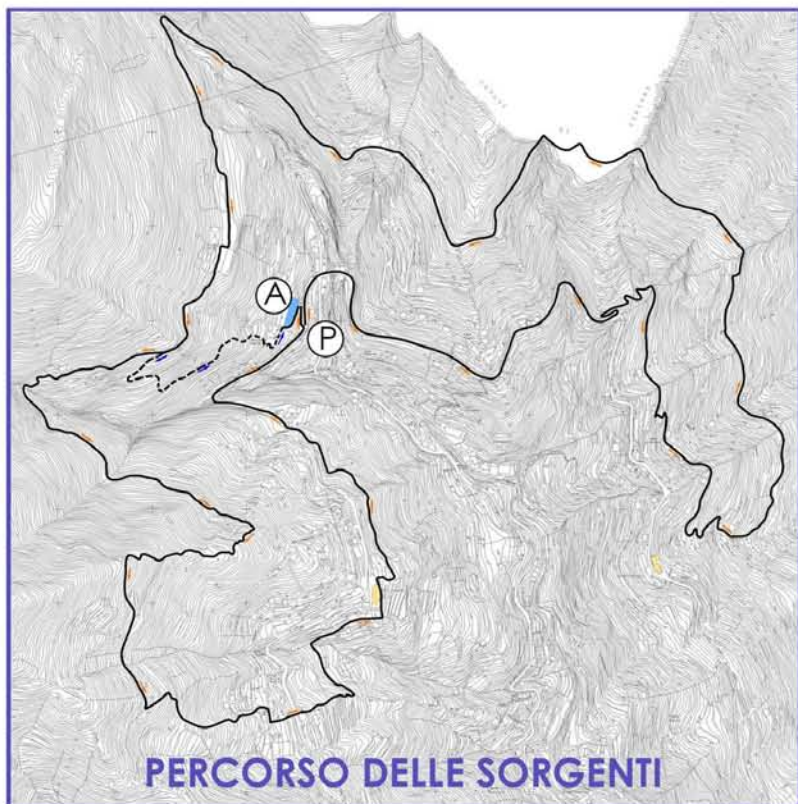

RICORDO E BUFFET FINALE OFFERTO A TUTTI I PARTECIPANTI

PERCORSO DELLE SORGENTI

— Percorso Senior Maschi - - - Percorso Junior Maschi
Senior Femmine - Marcia non competitiva

Il percorso si snoda interamente negli sterrati, nei sentieri e nelle antiche mulattiere della frazione Verezzo di Sanremo. Per raggiungere la località uscire al casello di Arma di Taggia - Sanremo Est, imboccare l'Aurelia Bis fino alla seconda uscita del quartiere San Martino; raggiunta l'Aurelia dirigersi verso il centro cittadino e dopo circa 1 Km, svoltare a destra seguendo i cartelli per la frazione di Verezzo. Dal bivio appena imboccato proseguire per circa 4 km fino a raggiungere il campo sportivo polivalente della frazione dove i partecipanti potranno effettuare l'iscrizione e da dove partirà la gara.

"LA MARCIA DELLE SORGENTI"

passeggiata non competitiva di 5 Km libera a tutti.

La passeggiata che partirà da Verezzo Cava alle ore **9:45**, toccherà le borgate Modeni, Crovi, Rodi, proseguendo per il Lago dei Zunchi, Cian Merin e discesa finale sul Santuario Regina Pacis con arrivo davanti al Campo Sportivo.