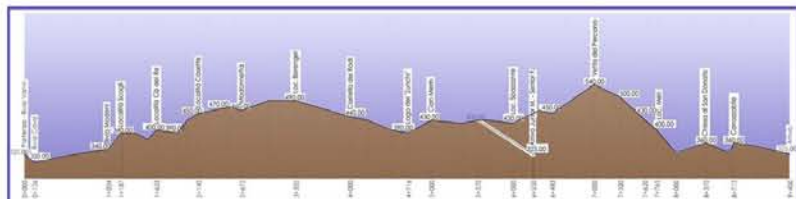

Ritrovo ore 8:30 Presso il Campetto Sportivo
Partenza Ore 09:30

Junior - Promesse - Senior - Senior Master Km 9,400
Juniorese - Promesse - Seniores - Master Femmine Km 6,000

QUOTA DI ISCRIZIONE 15,00 Euro

RICORDO E BUFFET FINALE OFFERTO A TUTTI I PARTECIPANTI

PERCORSO DELLE SORGENTI

— Percorso Senior Maschi - - - Percorso Junior Maschi
Senior Femmine - Marcia non competitiva

Il percorso si snoda interamente negli sterrati, nei sentieri e nelle antiche mulattiere della frazione Verezzo di Sanremo. Per raggiungere la località uscire al casello di Arma di Taggia - Sanremo Est, imboccare l'Aurelia Bis fino alla seconda uscita del quartiere San Martino; raggiunta l'Aurelia dirigersi verso il centro cittadino e dopo circa 1 Km, svoltare a destra seguendo i cartelli per la frazione di Verezzo. Dal bivio appena imboccato proseguire per circa 4 km fino a raggiungere il campo sportivo polivalente della frazione dove i partecipanti potranno effettuare l'iscrizione e da dove partirà la gara.