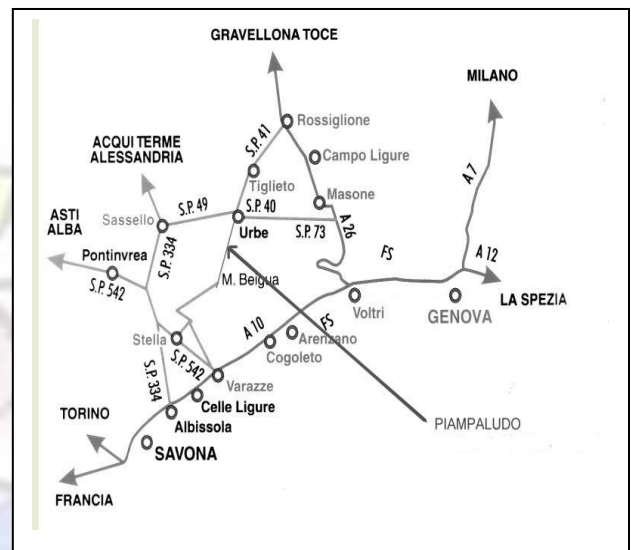

Emozioni
SPORT

Polisportiva Piampaludo

2ª CORSA CAMPESTRE DEL TARININE'

Memorial "Matteo Patrone"

Sabato 16 agosto 2014

Corsa non agonistica di circa 6 km

Partenza dal Parco giochi di Piampaludo alle 19.30

Apertura Iscrizioni ore 18.00 – Costo Iscrizione € 6.00

Premiazione ore 21.30 e pasta-party offerto a tutti gli iscritti alla gara!

La corsa verrà fatta in concomitanza della 3ª Festa della Birra di Piampaludo!! Quindi, per chi vuole, la serata continua in allegria... con intrattenimento musicale degli "Sean's Dream", hotdogs, patatine, salsiccia, hamburgers, corn dogs e ovviamente birra artigianale a fiumi!!!