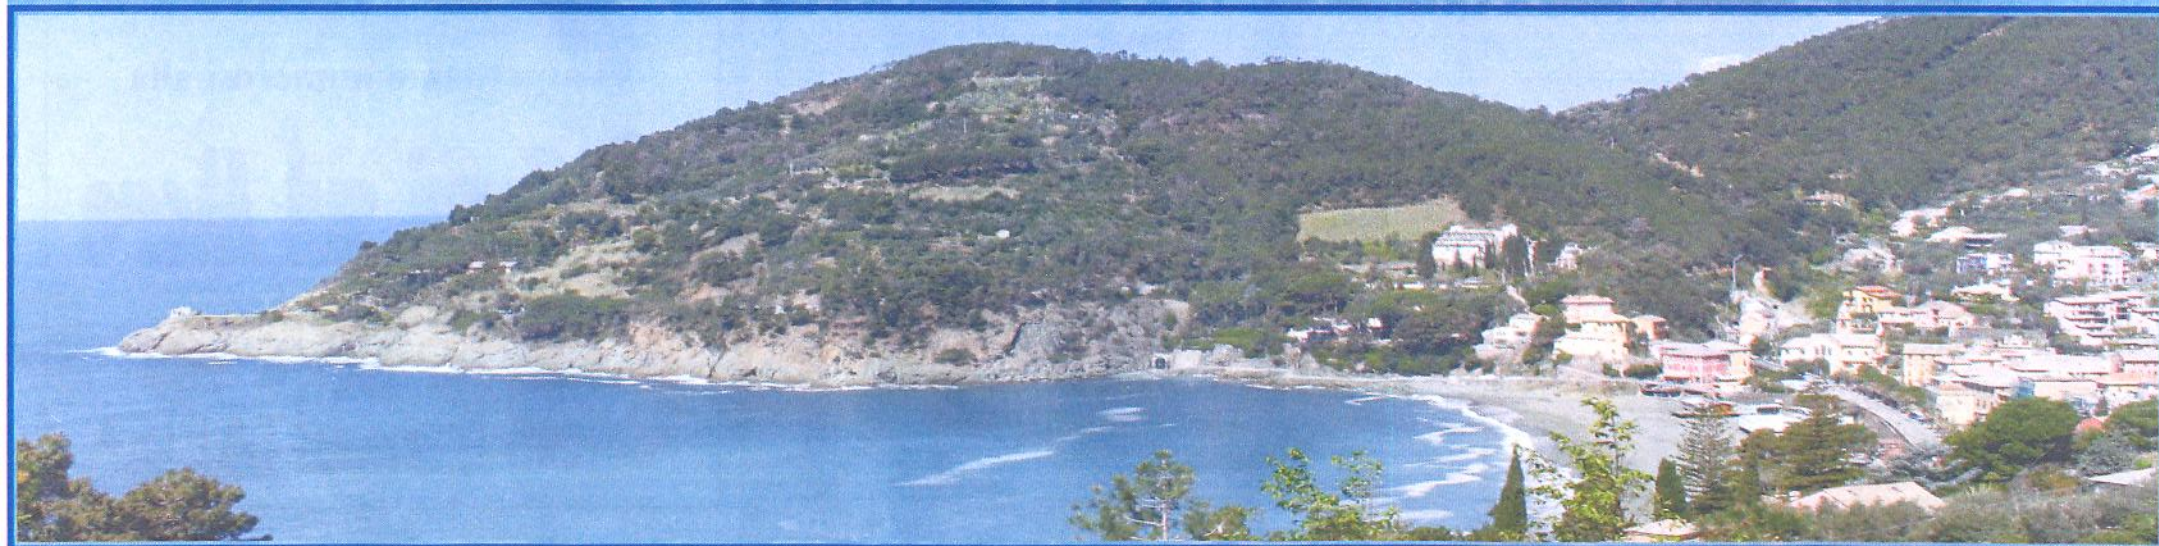

1^a Corri Sul Mare

Levanto-Bonassola 27 Febbraio 2011

PROGRAMMA:
DOMENICA 27 FEBBRAIO 2011

**Giro podistico della vallata nelle perle
della riviera di Levante.**

Valida per i calendari:

**"Calendario podistico ligure" "Marce
della Spezia e Lunigiana "F.I.A.S.P." Piede
Alato"**

Vi aspettiamo numerosi alla

I° Corri sul Mare